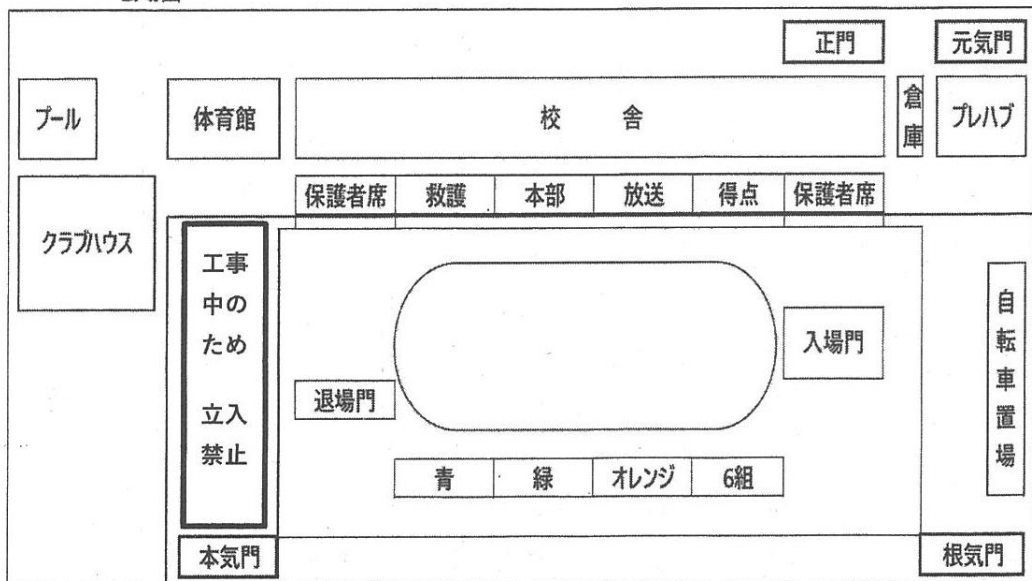

第46回 体育大会

令和6年9月21日(土)
開会 8時40分

あきる野市立西中学校

令和6年度体育大会プログラム

開会式 8:40~

1. 生徒入場
2. 開会の言葉
3. 大会旗掲揚
4. 校歌斉唱
5. 学校長あいさつ
6. 審判長諸注意
7. 選手宣誓

競技(午前の部) 9:00~12:00

1. 準備体操 …………… (全)
2. 100m走 …………… (1年全)
3. 1500m走 …………… (2年男選)
4. 80mハードル…………… (1.2.3男女選)
5. 200m走 …………… (1.2.3男女選)
6. 1000m走 …………… (1.2.3女選)
7. 1500m走 …………… (1.3男選)
8. 全員リレー …………… (2年全・6組)
9. 100m走 …………… (3年全)
10. 台風の日 …………… (全)

一 昼 食

競技(午後の部) 12:50~(予定)

11. 二人三脚リレー …………… (1.2.3男女選)
12. 全員リレー …………… (1年全)
13. 100m走 …………… (2年全)
14. 全員リレー …………… (3年全)
15. 4×100mリレー …… (1.2.3女選)
  4×200mリレー …… (1.2.3男選)
16. 整理体操 …………… (全)

会場図

学級カラー
1組 青
2組 緑
3組 オレンジ

閉会式

1. 成績発表
2. 優勝杯・賞状授与
3. 生徒会長の言葉
4. 大会旗降納
5. 閉会の言葉